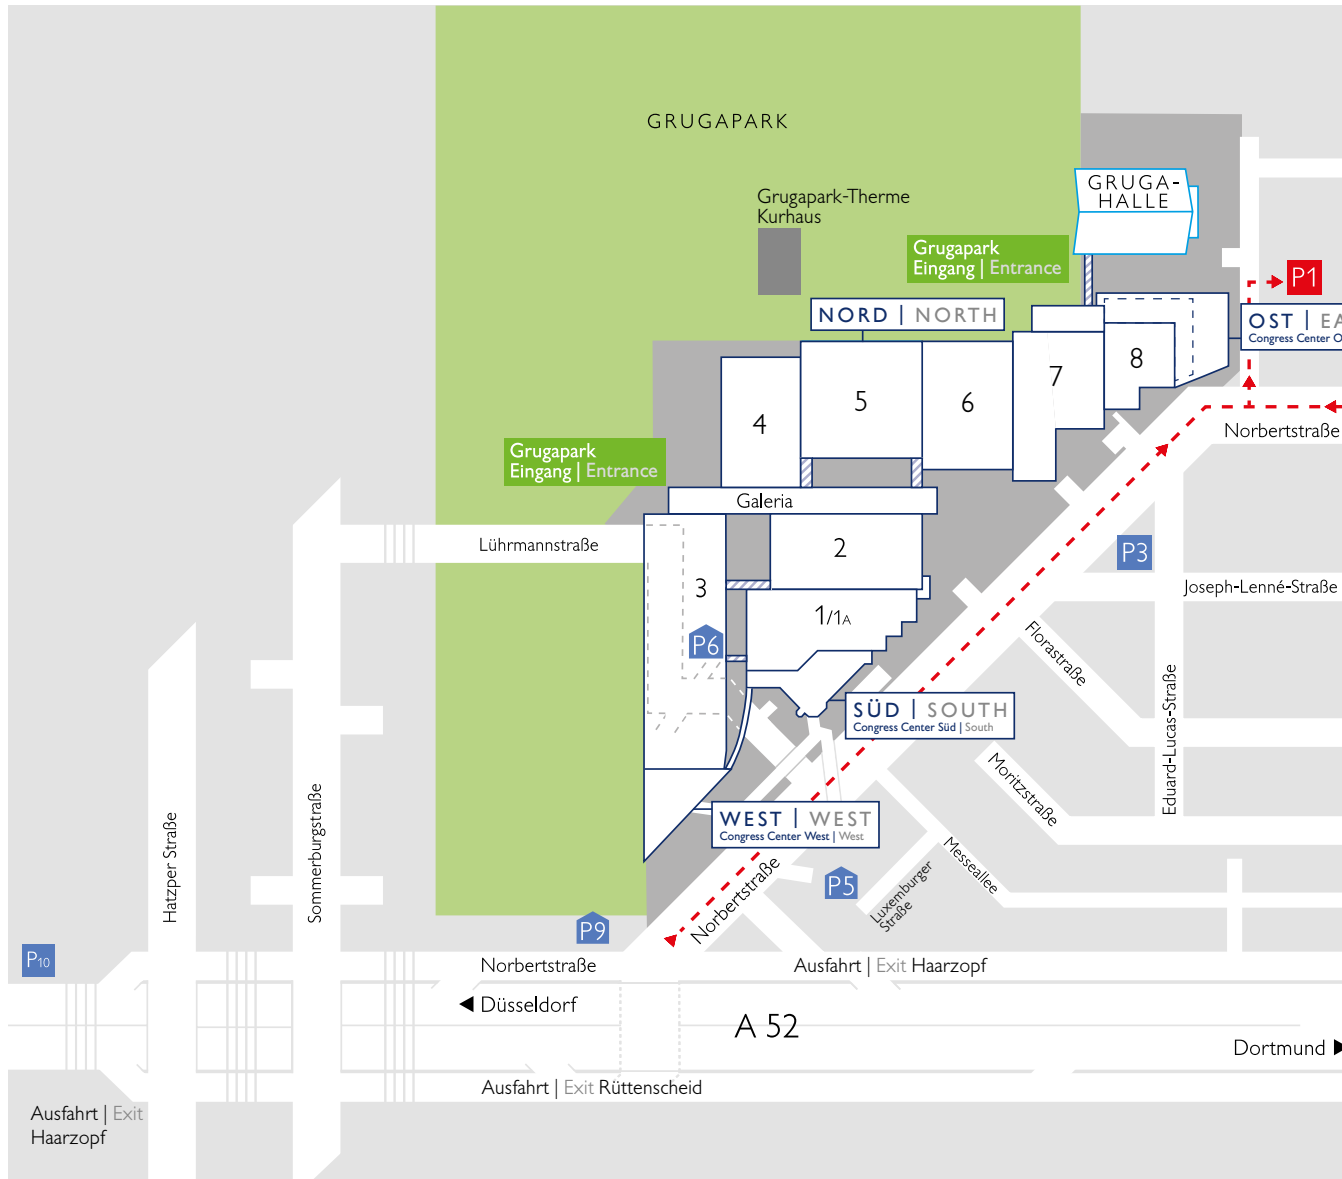

ANFAHRT PARKPLATZ P1 DIRECTIONS TO THE PARKING SPACE P1

ANREISE ÜBER DIE A52 ARRIVING VIA THE A52

Aus Richtung Bochum bzw. Düsseldorf kommend nehmen Sie bitte die Ausfahrt Nr. 27 (Essen-Haarzopf) resp. Nr. 28 (Essen-Rüttenscheid). Folgen Sie der „Norbertstraße“ für ca. 880m und biegen dann links in die Straße „Messeplatz“ ein. Nach ca. 30m erreichen Sie rechts die Einfahrt zum Parkplatz P1. | Coming from Bochum and Düsseldorf, please take exit no. 27 (Essen-Haarzopf), resp. no. 28 (Essen-Rüttenscheid). Follow “Norbertstraße” for about 880m and then turn left into “Messeplatz”. After about 30m, you will reach the entrance to the parking space P1 on the right.

ANREISE ÜBER DIE B224 ARRIVING VIA THE B224

Aus Richtung Essener Innenstadt bzw. A40 kommend biegen Sie rechts in die „Norbertstraße“ und dann nach ca. 110m rechts in die Straße „Messeplatz“ ein. Nach ca. 30m erreichen Sie rechts die Einfahrt zum Parkplatz P1. Coming from downtown Essen or the A40, turn right into “Norbertstraße” and then after about 110m right again into “Messeplatz”. After about 30m, you will reach the entrance to the parking space P1 on the right.